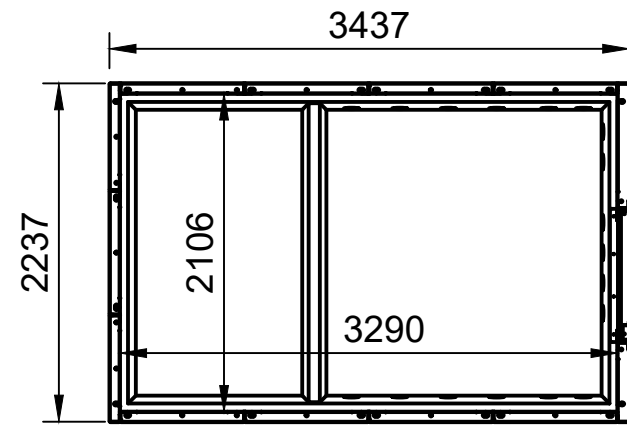

Framhlið

Hægri hlið

Bakhlið

Vinstri hlið

A-A (1:50)

Grunnmynd

	Teiknað af: Fáfnir Hjörleifsson		Samþykkt af: Sigrún Hrafnisdóttir	
	Hannað af: HG, IH		Mælikvarði: 1:50	Blaðstærð: A3
	Rafal grunnhús			
	Teiknínúmer			
Breyting	Dagsetning	Síða		
-	12/05/2023	1/1		