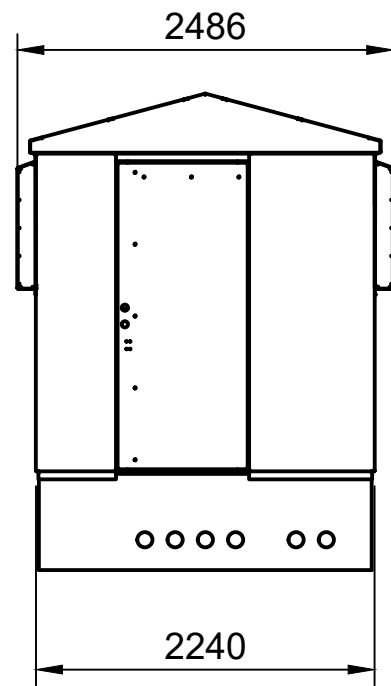

Framhlið

Hægri hlið

Bakhlið

Vinstri hlið

A-A (1:50)

Grunnmynd

	Teiknað af: Fáfnir Hjörleifsson		Samþykkt af: Sigrún Hrafnisdóttir	
	Hannað af: HG, IH		Mælikvarði: 1:50	Blaðstærð: A3
	Rafal grunnhús			
	Teiknínúmer			
Breyting	Dagsetning	Síða		
-	12/05/2023	1/1		