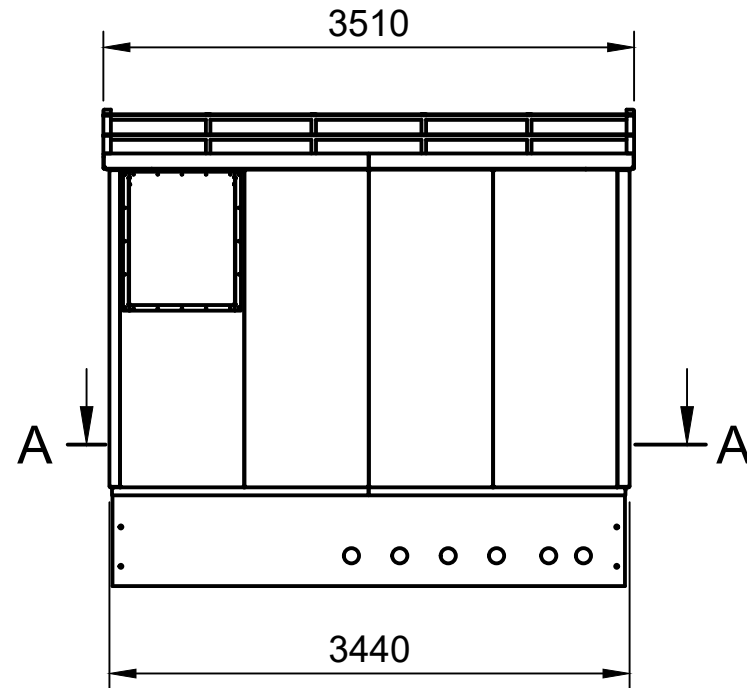

Framhlið

Hægri hlið

Bakhlið

Vinstri hlið

A-A (1:50)

Grunnmynd

	Teiknað af: Fáfnir Hjörleifsson		Samþykkt af: Sigrún Hrafnisdóttir	
	Hannað af: HG, IH		Mælikvarði: 1:50	Blaðstærð: A3
	Rafal grunnhús			
	Teiknínúmer			
Breyting	Dagsetning	Síða		
-	12/05/2023	1/1		