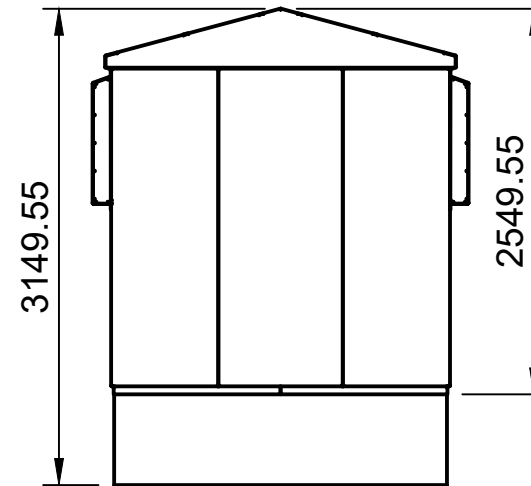

Framhlið

Hægri hlið

Bakhlið

Vinstri hlið

A-A (1:50)

Grunnmynd

	Teiknað af: Fáfnir Hjörleifsson		Samþykkt af: Sigrún Hrafnisdóttir	
	Hannað af: HG, IH		Mælikvarði: 1:50	Blaðstærð: A3
	Rafal grunnhús			
	Teiknínúmer			
Breyting	Dagsetning	Síða		
-	12/05/2023	1/1		