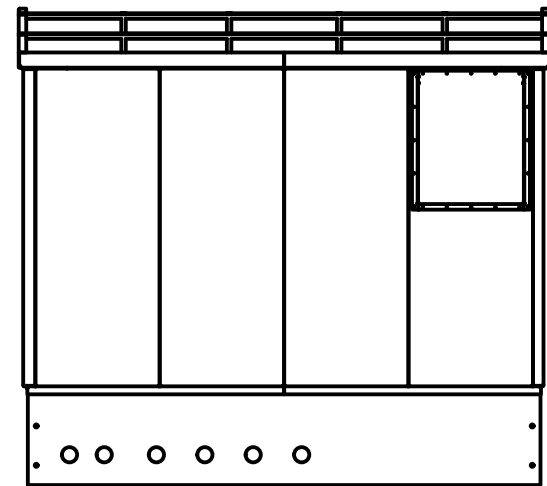

Framhlið

Hægri hlið

Bakhlið

Vinstri hlið

A-A (1:50)

Grunnmynd

	Teiknað af: Fáfnir Hjörleifsson		Samþykkt af: Sigrún Hrafnisdóttir	
	Hannað af: HG, IH		Mælikvarði: 1:50	Blaðstærð: A3
	Rafal grunnhús			
	Teiknínúmer			
Breyting	Dagsetning	Síða		
-	12/05/2023	1/1		